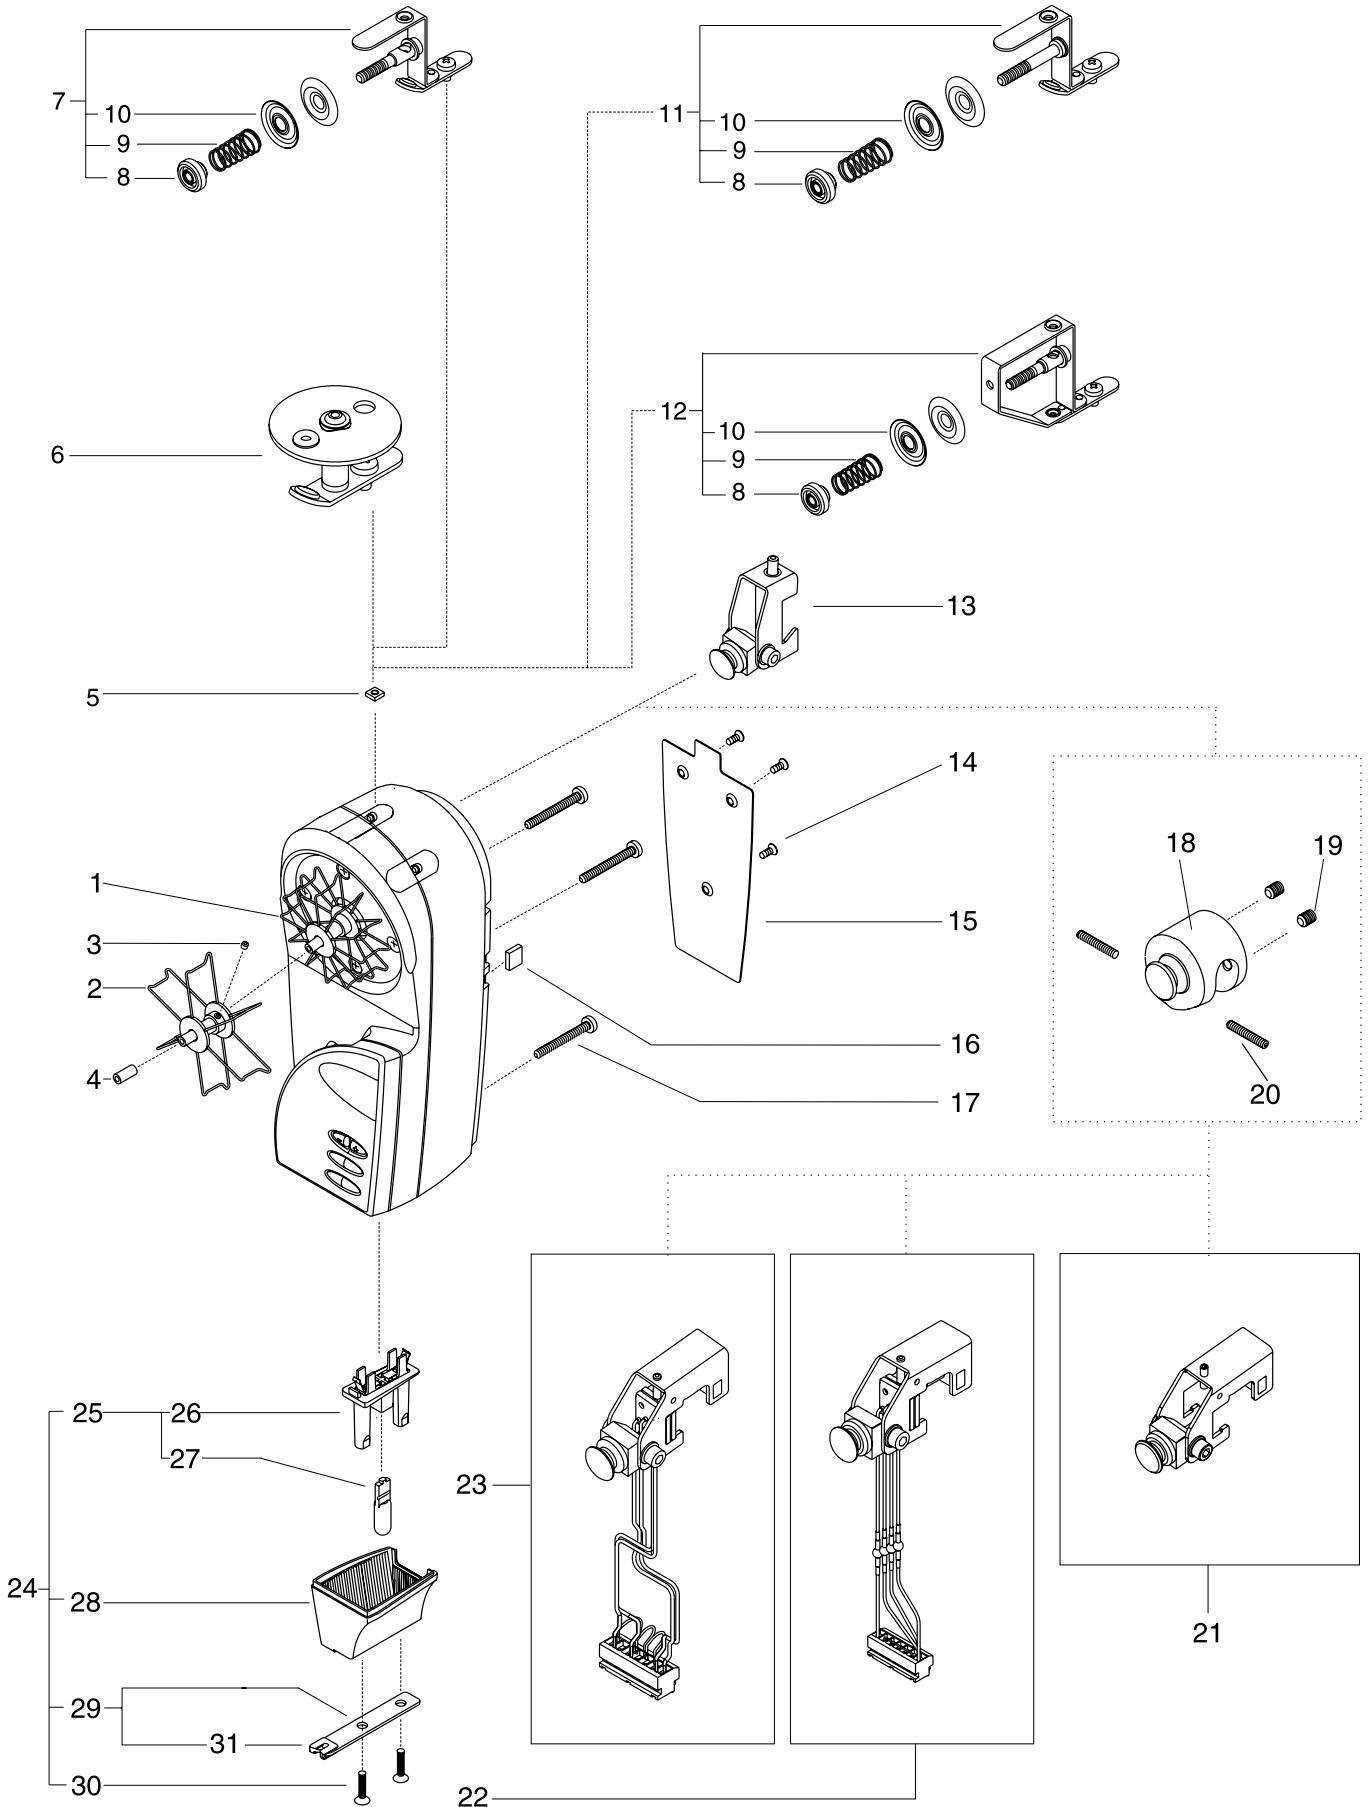

# Ersatzteile Spare Parts

006.930.002

Blatt Nr. 1 von 2  
Sheet No. 1 from 2

Stand: 10.02.03  
Update:

Produkt: EFS-610/620  
Product:

Produkt: **EFS-610/620**  
 Product:

Bild Nr. Fig. No	Artikel-Nr. Part-No.	Bezeichnung	Description
1	006.100.104	Fadenrad 12	feed wheel 12
2	006.100.086	Fadenrad 6	feed wheel 6
3	000.603.257	Gewindestift M3x3	headless screw M3x3
4	000.722.019	Abstandsrolle	spacer roller
5	000.607.233	Vierkantmutter M4	square thin nut M4
6	006.100.080	Umschlingungsbremse	barrel tensioner
7	006.100.081	Tellerbremse für EFS	cymbal tensioner for EFS
8	001.260.014	Rändelmutter M5	knurled nut M5
9	006.300.045	Bremsfeder	tension spring
10	001.270.010	Bremsteller ohne Nabe	cymbal without hub
11	006.100.081.01	Tellerbremse mit Keramikbremsteller	cymbal tensioner with ceramic cymbals
12	006.100.105	Tellerbremse mit geschlossenem Bremshalter	cymbal tensioner with closed tension holder
13	006.100.106	Halter EFS	holder EFS
14	000.601.819	Senkschraube M3x8	counter sunkscrew M3x8
15	006.270.037	Abdeckblech	cover plate
16	006.270.042	Staubplatte	dust plate
17	000.600.829	Linsenschraube M4x35	oval head screw M4x35
18	006.100.098	Halter EFS für Rundrohr	holder EFS for round tube
19	000.603.217	Gewindestift M6x8	headless screw M6x8
20	000.603.307	Gewindestift M4x25	headless screw M4x25
21	006.100.107.01	Kombihalter ohne Kontaktstift für EFS mit Einzelkabelanschluss	support without contact pin
22	006.100.107.02	Kombihalter EFS für Anschluss an SFT/SFE-Kontaktkabel	support EFS for SFT/SFE contact cable
23	006.100.107	Kombihalter EFS für Anschluss an EFS-Kontaktband	support EFS for EFS contact cable
24	006.100.094	Abstelllampe	stop lamp
25	006.100.093	Lampensockel mit Glühlampe	lamp socket with bulb
26	006.200.037	Lampensockel mit Kontaktfedern	lamp socket with contact springs
27	000.728.004	Glühlampe 24V/30MA mit Stecksocket	bulb push-in 24V/30MA
28	006.260.022	Lampenglas	bulb cover
29	006.200.038	Fadenauslauf mit offener Fadenöse	yarn output with yarn eyelet, open
30	000.605.035	PT-Schraube M3,5x16	PT-screw M3.5x16
31	000.680.045	Fadenöse	yarn eyelet